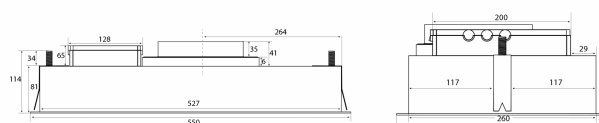

Specifikationer

Manöverpanel
Material

Fjärrkontroll
Vitlackerad med vitt glas

Metz Mini 534 - Metz Micro 534

external motor

Revisjonsdato: 01.02.2019

Eksterne motorer

Namn	siffr	Pris
Extern TX-motor, vägg	225.19.1100.2	7 830,00 kr
Extern TX II-motor, vind	225.19.1200.2	7 830,00 kr
Extern CKB - CAB-200, EC-motor	225.34.3720.2	29 025,00 kr
Takfläkt E220S	240.40.0111.0	11 025,00 kr
Takfläkt E220P	240.40.0110.0	13 385,00 kr